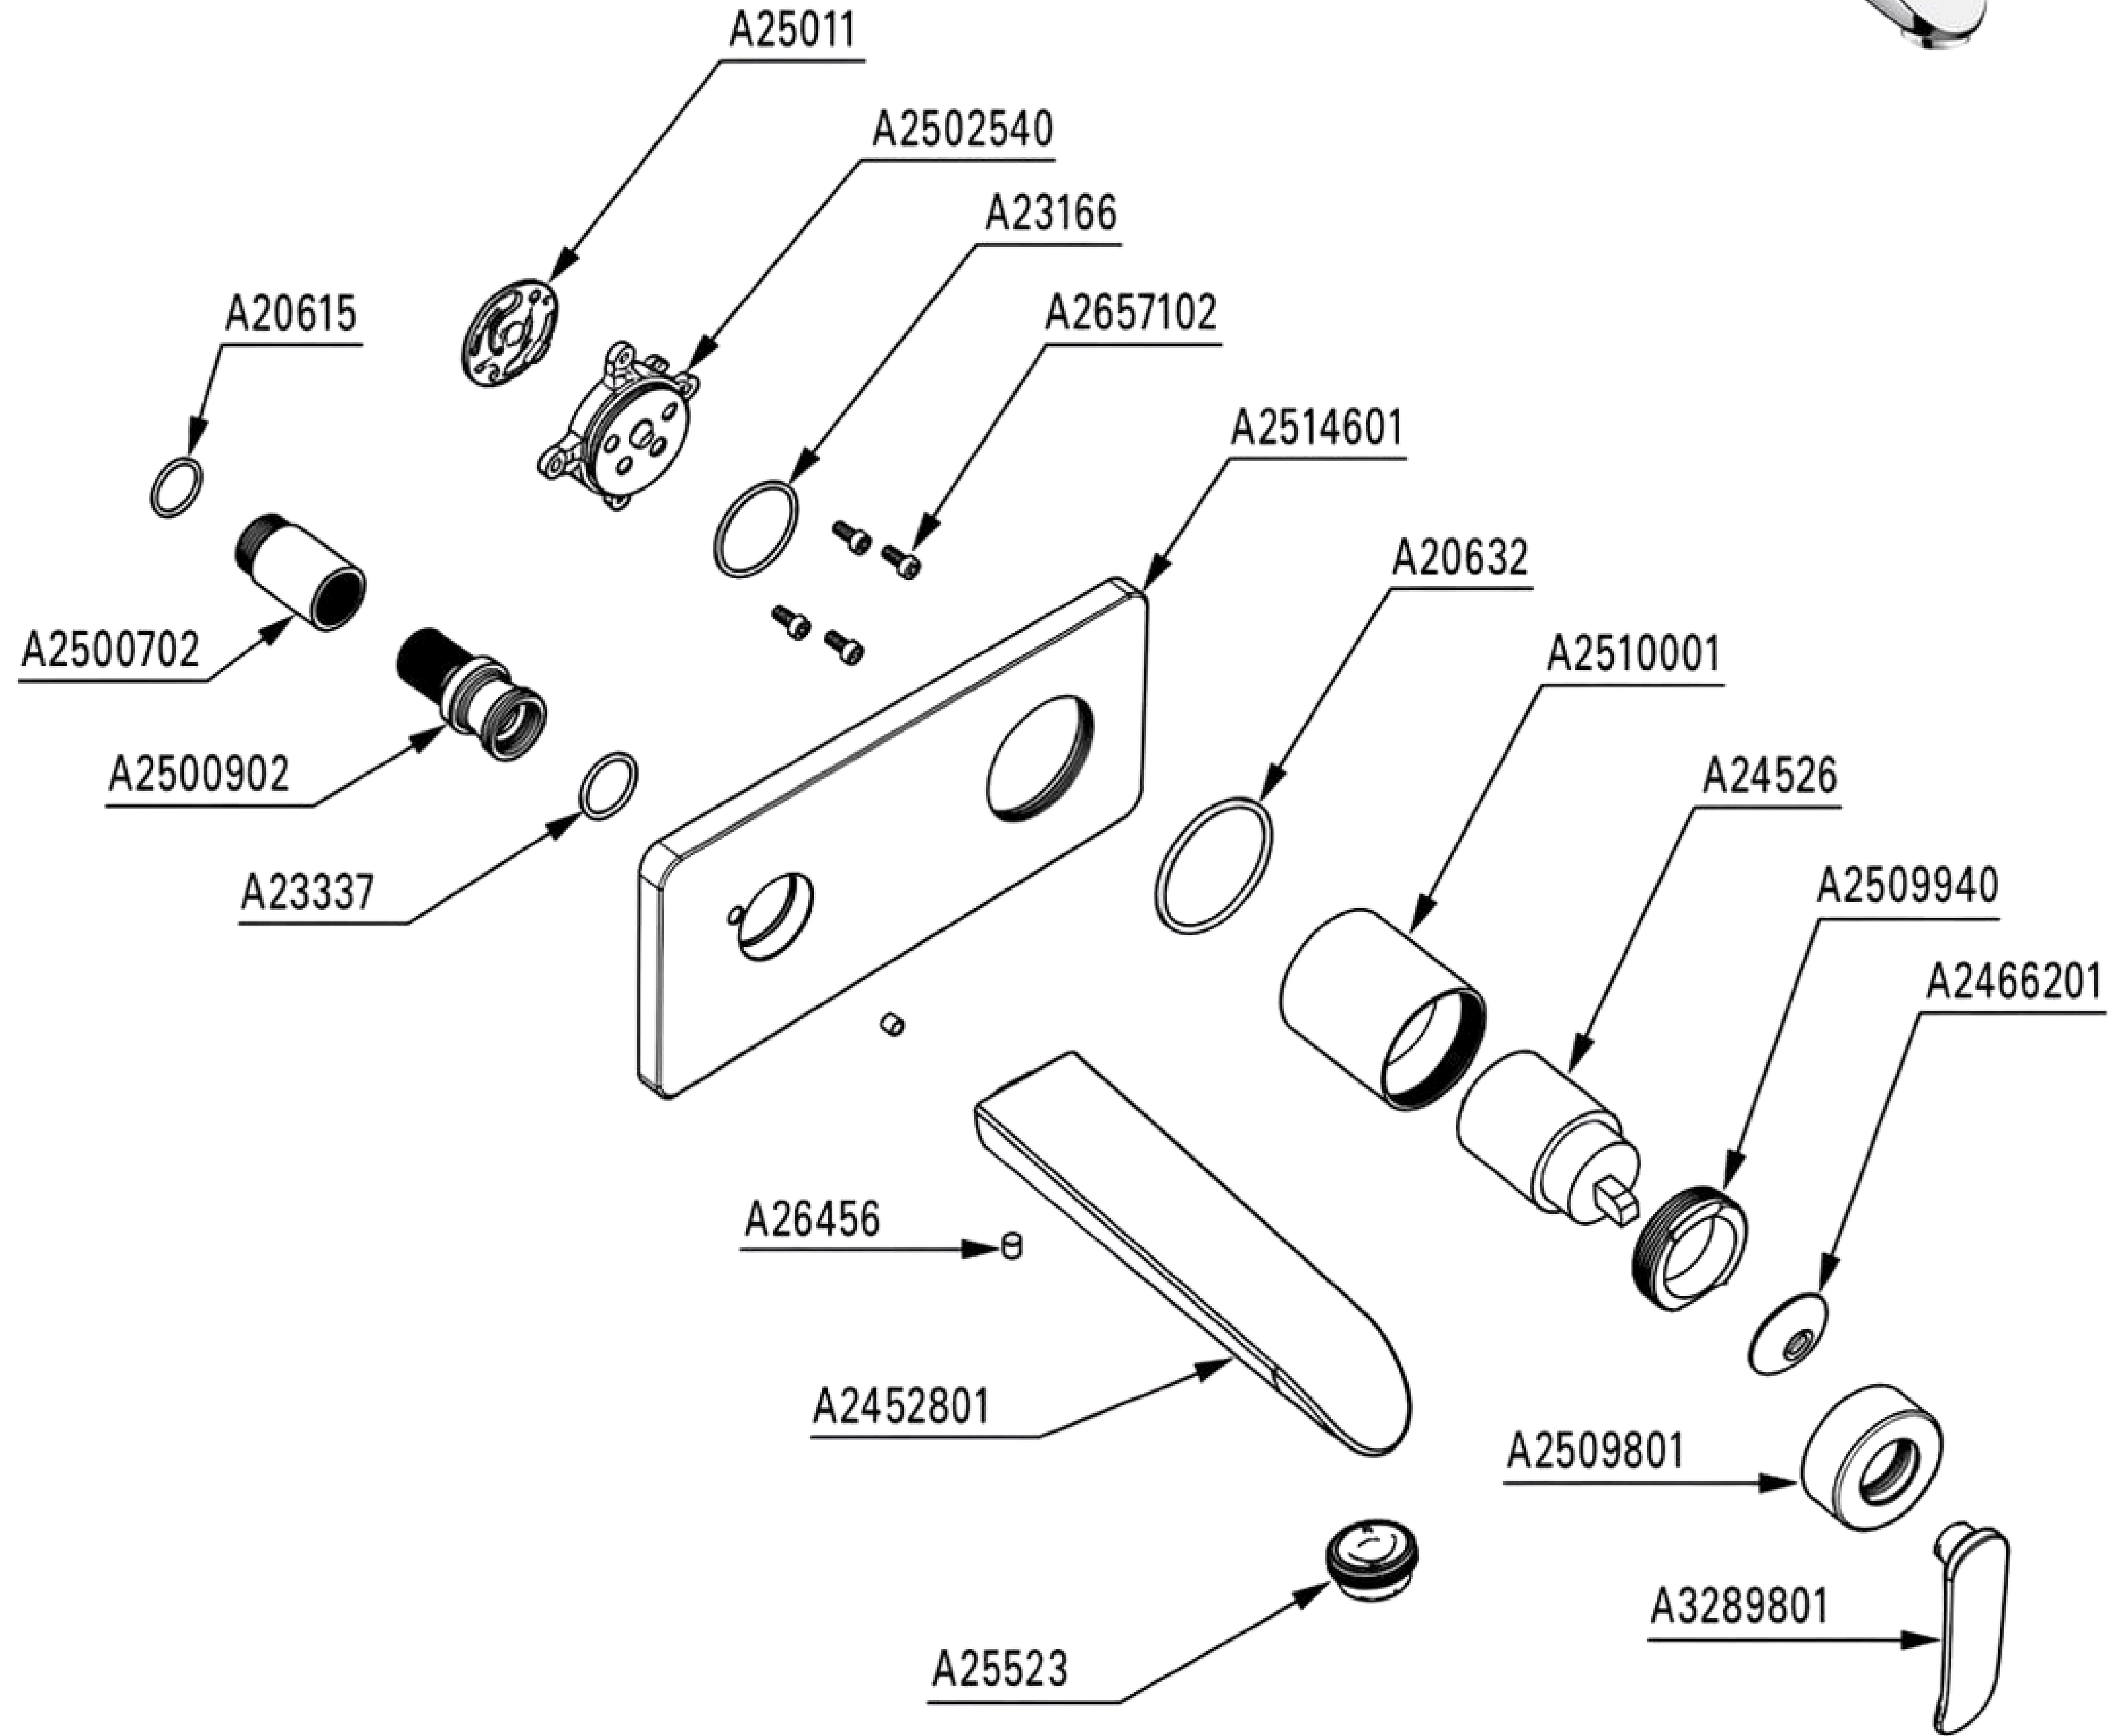

ARTEMA

T4

Tanım : Ankastr lavabo bataryası (sıva üstü grubu)

Kod : A42236

ARTEMA

T4

Tanım : Ankastr lavabo bataryası (sıva üstü grubu-şelale)

Kod : A42237