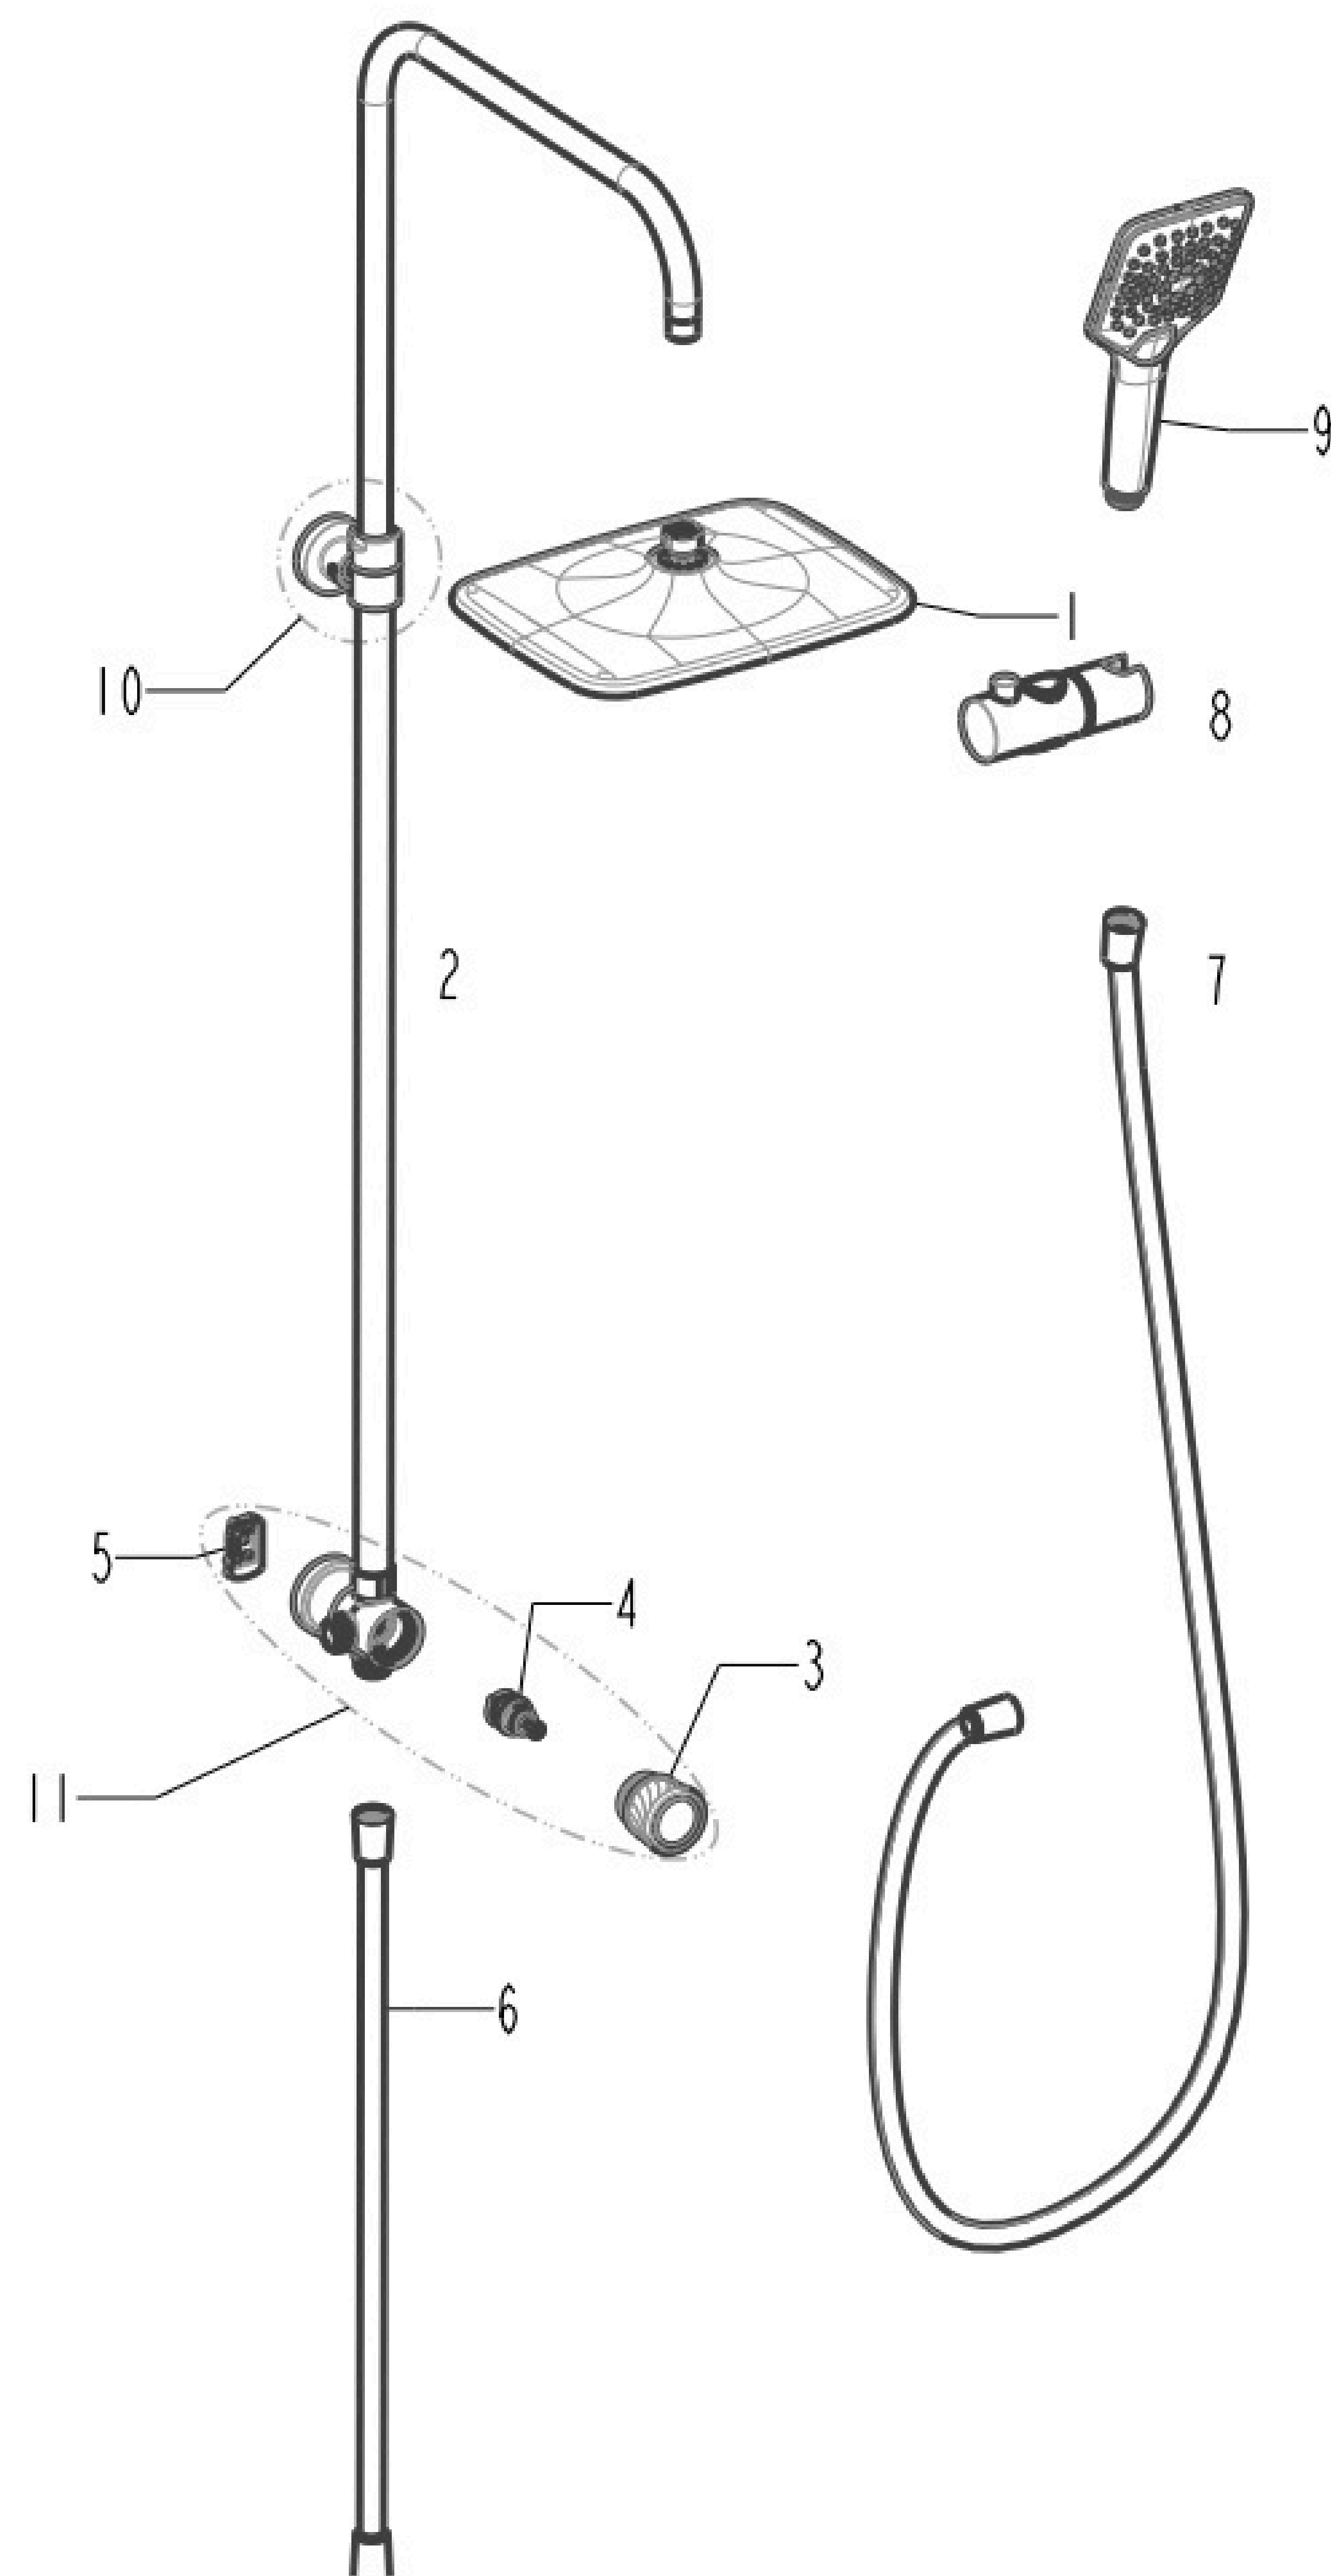

- 1 A3920001
- 2 A3920101YP
- 3 A3920201YP
- 4 A39203YP
- 5 A39204YP
- 6 A3920501YP
- 7 A3920601YP
- 8 A3920701YP
- 9 A3920801YP
- 10 A3920901YP
- 11 A3921701YP

Punto+ 301 Duş Kolonu / Krom A45937

- 1 A3921001YP
- 2 A3920101YP
- 3 A3920201YP
- 4 A39203YP
- 5 A39204YP
- 6 A3920501YP
- 7 A3920601YP
- 8 A3920701YP
- 9 A3921101YP
- 10 A3920901YP
- 11 A3921701YP