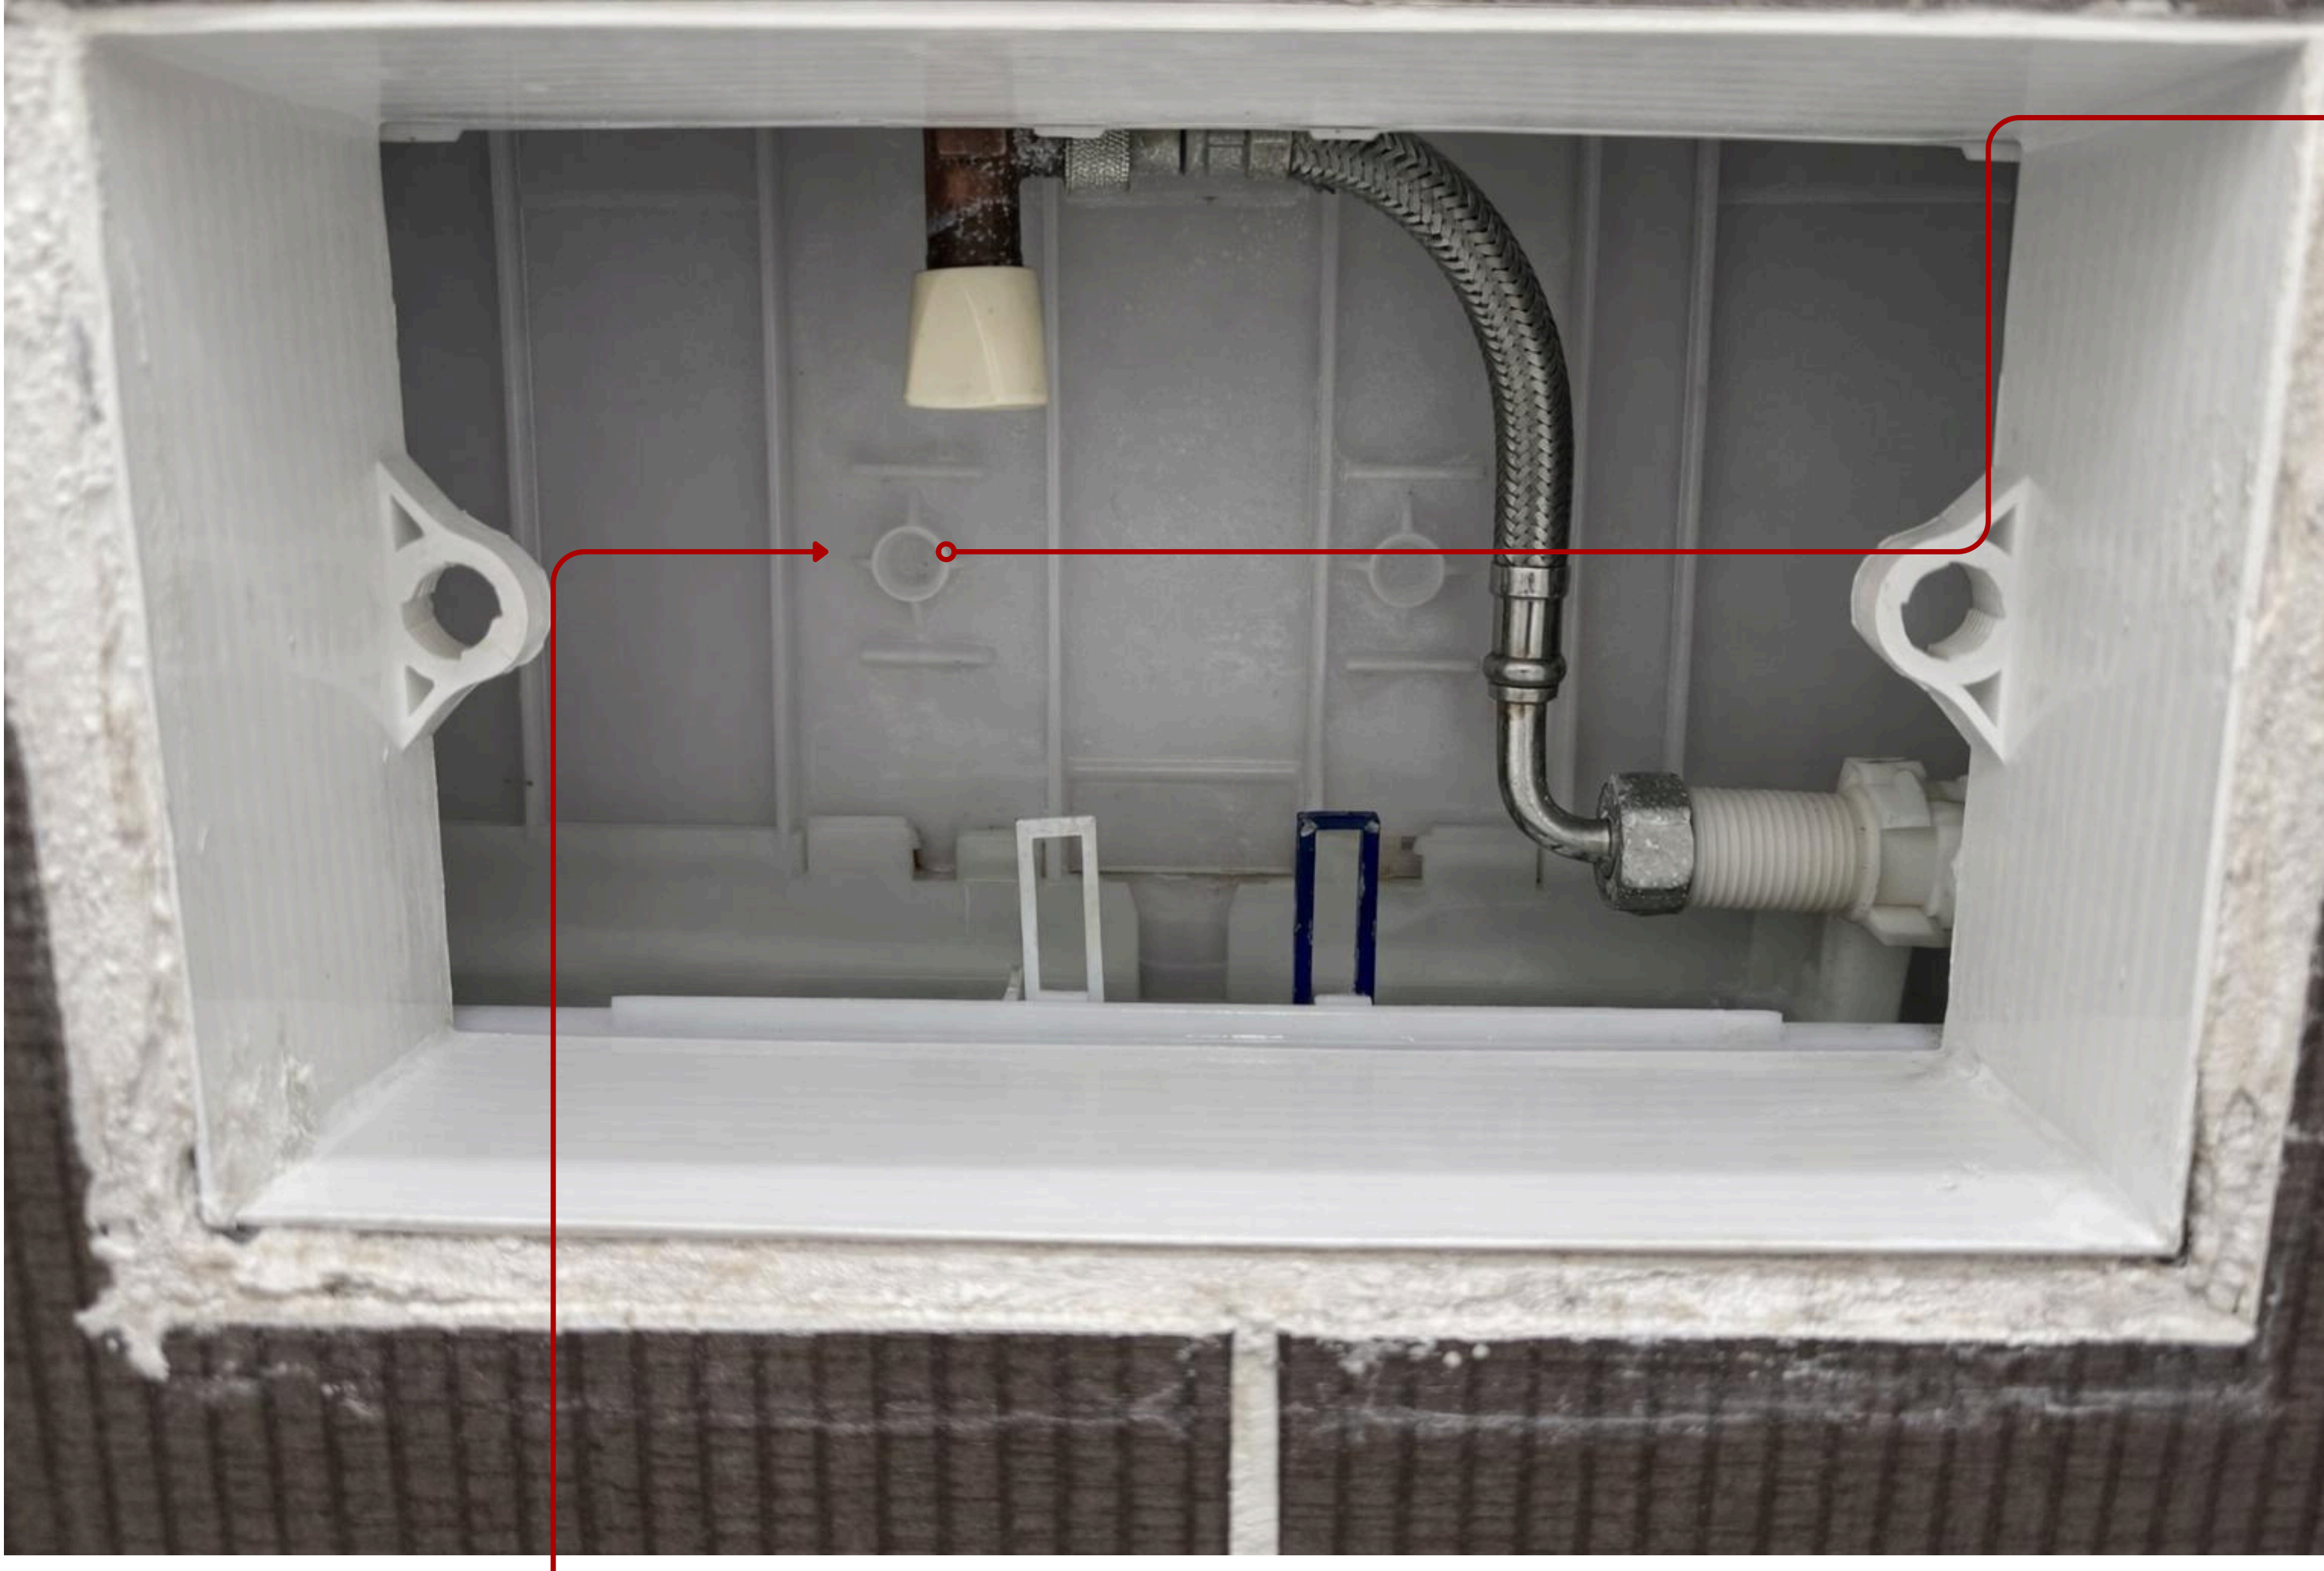

2013 YIL SONRASI UYUM TABLOSU

436372YP

436871YP

KÖPRÜ KARŞILIĞI

436462YP

GÖMME REZERVUAR İÇİNDE 436462YP KÖPRÜ KARŞILIĞI YUVASI VAR İSE SET UYUMLU

740-0685

436462YP