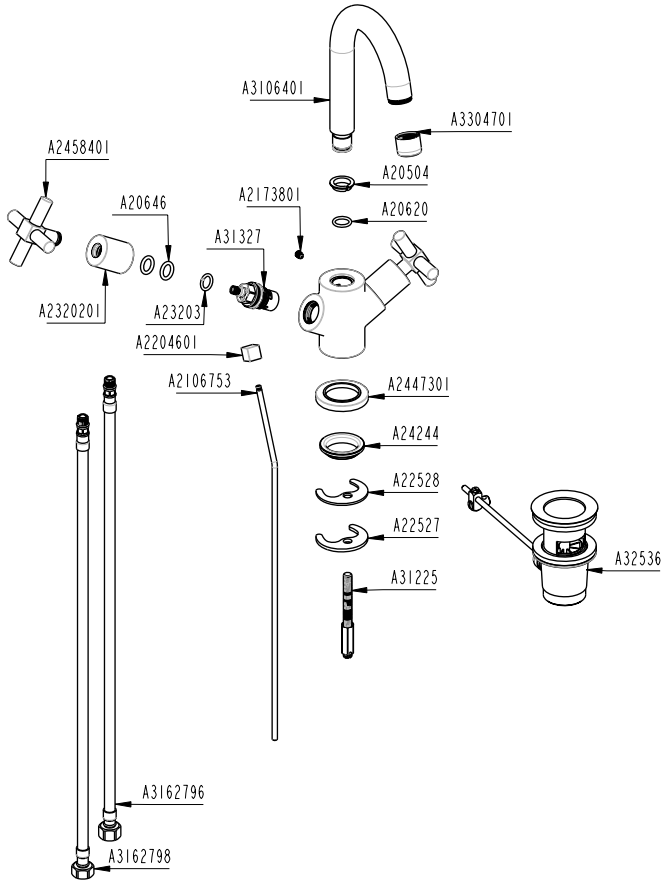

ARTEMA

Juno

Tanım : Lavabo bataryası (sifon kumandalı)

Kod : A40876

312015J

ARTEMA

Juno

Tanım : Lavabo bataryası

Kod : A40862

312015J