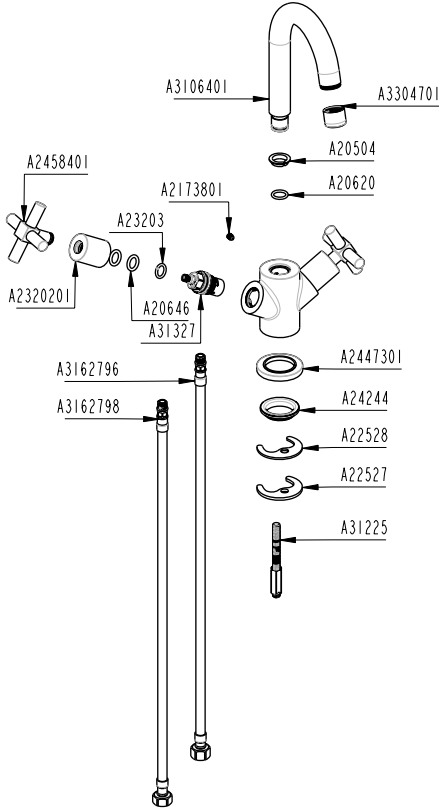

ARTEMA

Juno

Tanım : Lavabo bataryası (sifon kumandalı)

Kod : A40876

312015J

ARTEMA

Juno

Tanım : Lavabo bataryası

Kod : A40862

312015J