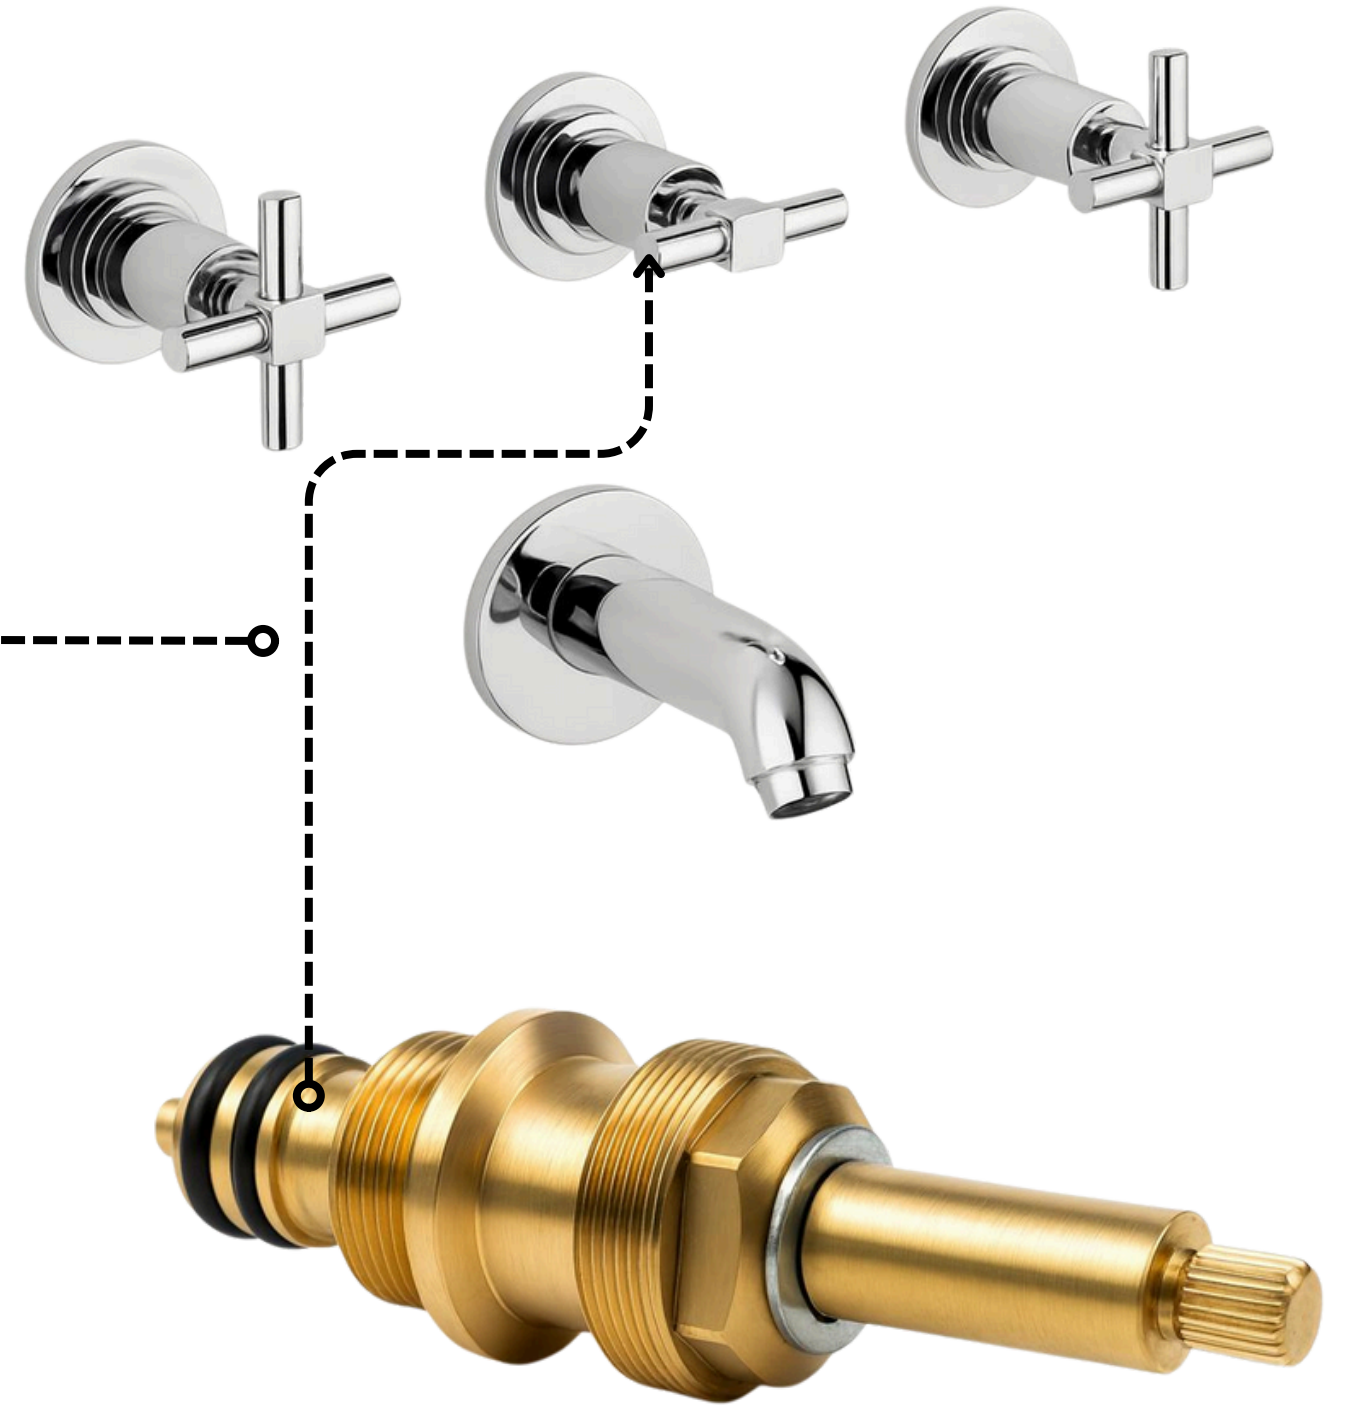

ARTEMA

Juno

Tanım : Ankastra banyo bataryası (siva altı grubu)

Kod : A40834

222016A

ARTEMA

Tanım : Ankastra banyo bataryası (el duşu çıkışlı)

Kod : A40855

Juno

022020F