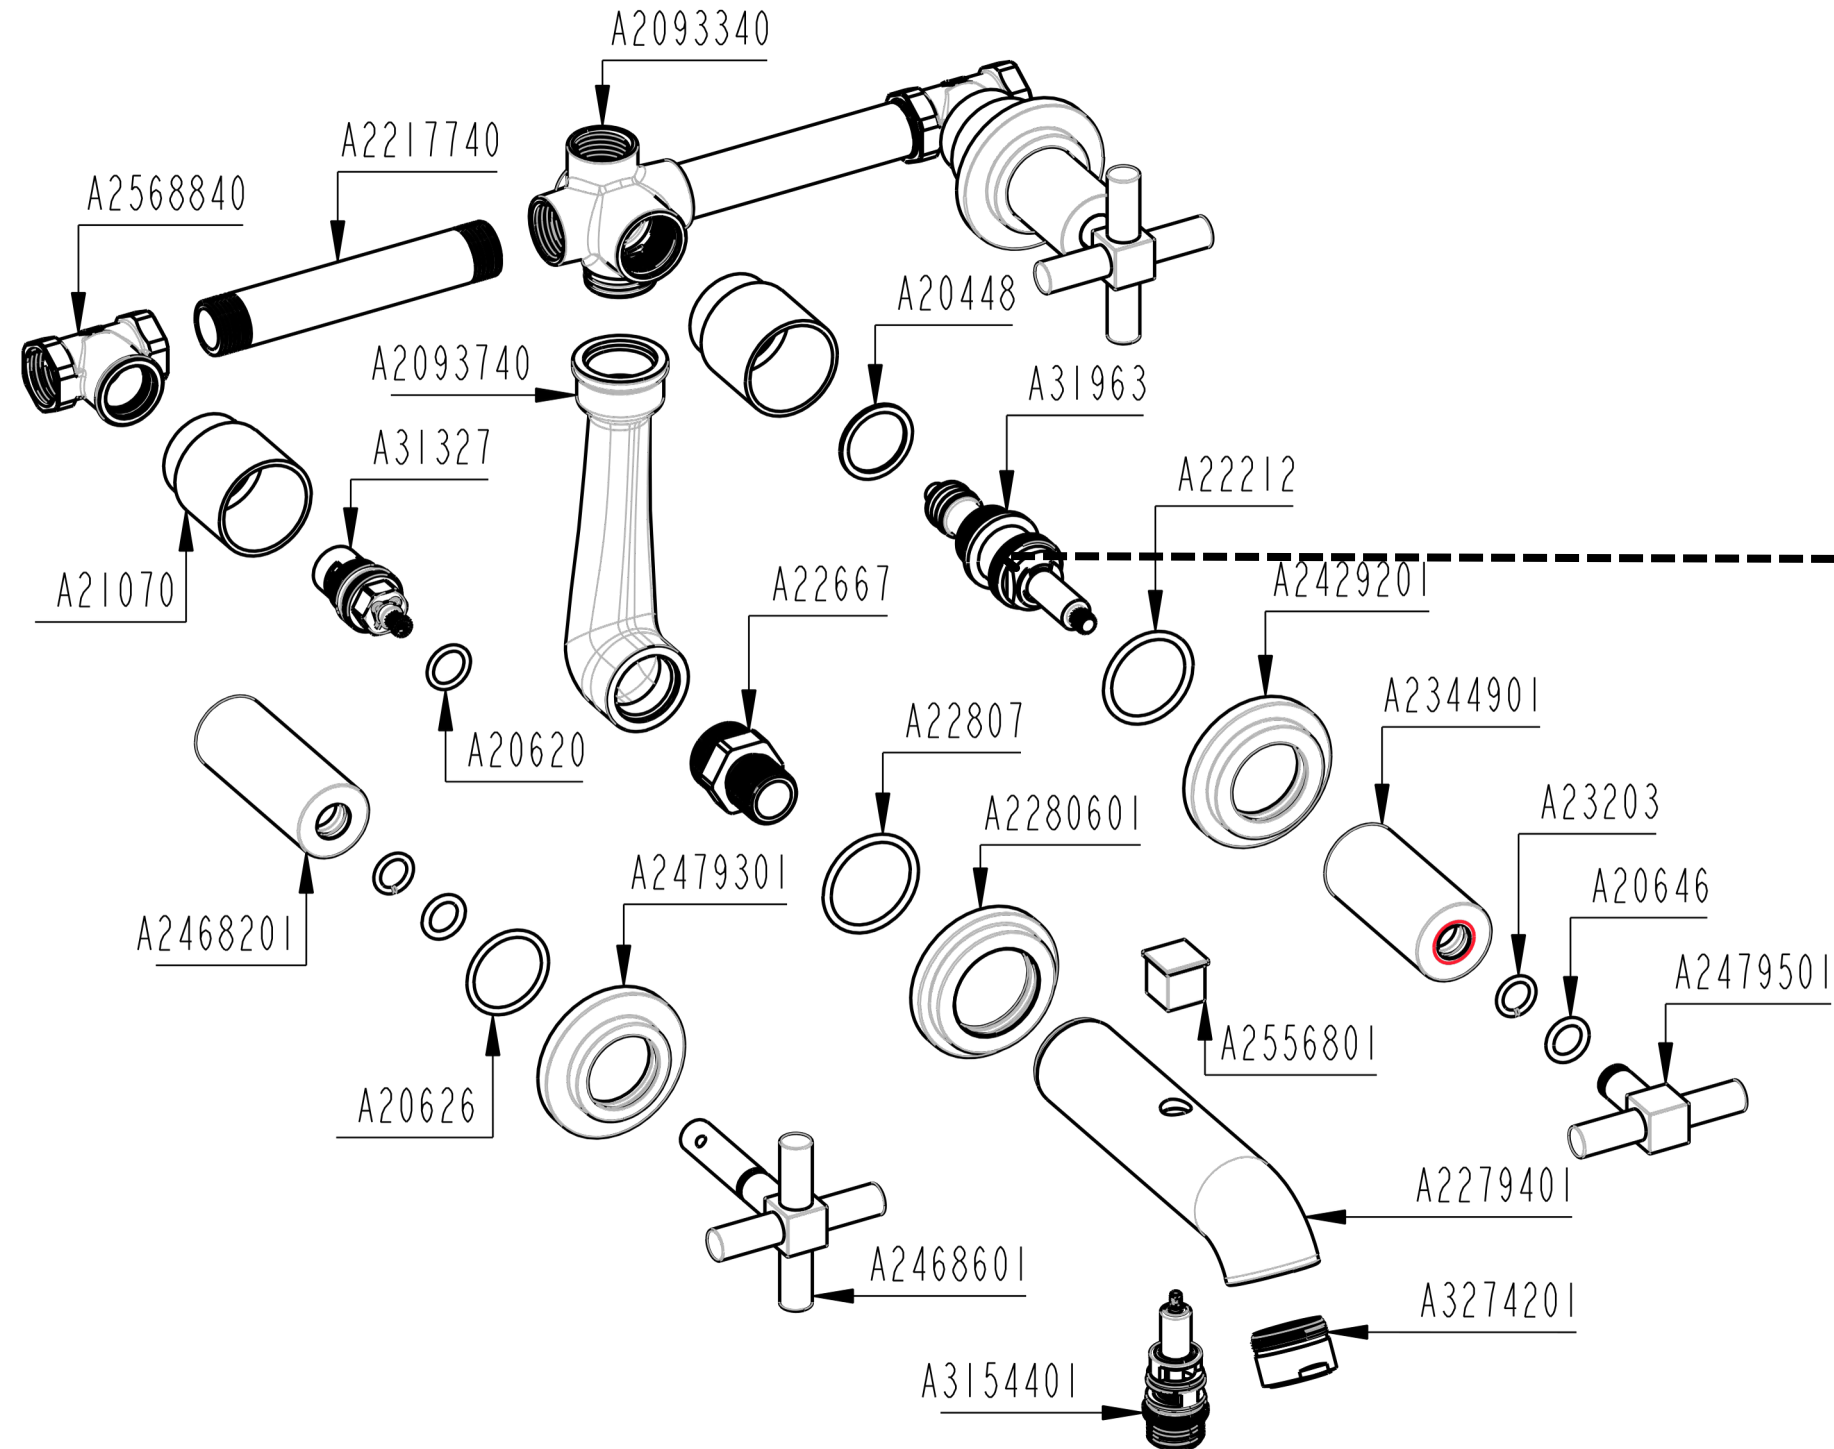

ARTEMA

Juno

Tanım : Ankastra banyo bataryası (siva altı grubu)

Kod : A40834

222016A

ARTEMA

Tanım : Ankastra banyo bataryası (el duşu çıkışlı)

Kod : A40855

Juno

022020F