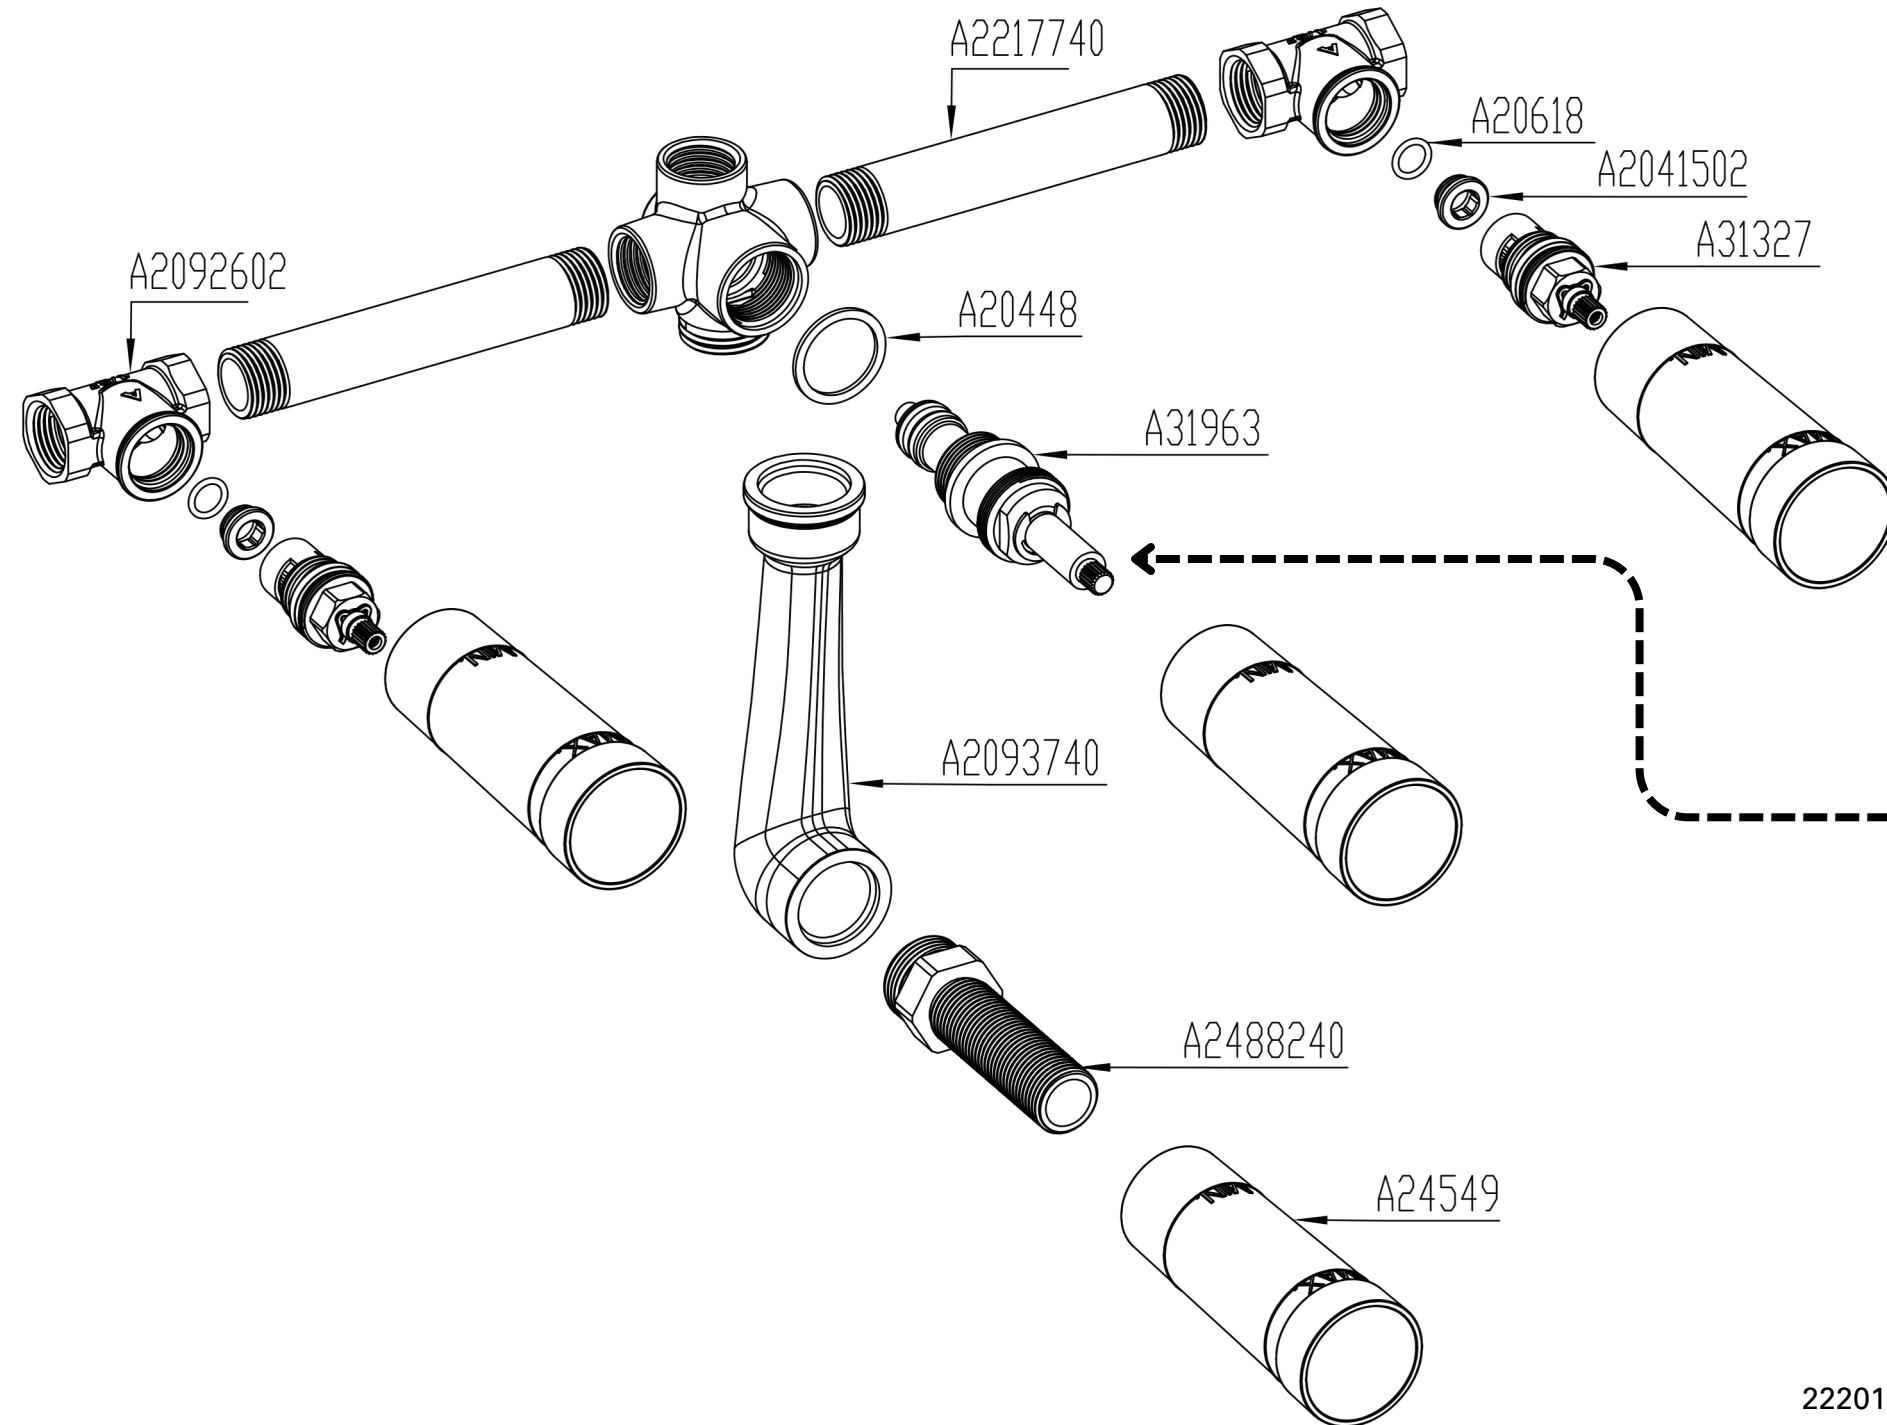

ARTEMA

Juno

Tanım : Ankastra banyo bataryası (siva altı grubu)

Kod : A40834

222016A

ARTEMA

Tanım : Ankastra banyo bataryası (el duşu çıkışlı)

Kod : A40855

Juno

022020F