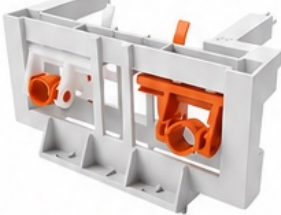

5

436462YP

Montaj Çerçevesi