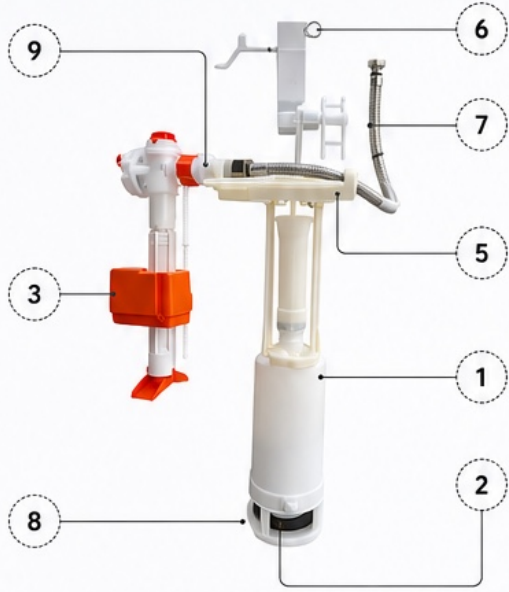

781-XXX SERİ

GÖMME REZERVUAR YEDEK PARÇA UYUM TABLOSU

790-5085

- Şık Tasarım
- Kolay Temizlenir
- Uzun Ömürlü

426238YP

- Şık Tasarım
- Kolay Temizlenir
- Uzun Ömürlü

YEDEK PARÇALAR

1 426062YP

Boşaltma Grubu

2 426231YP

İç Takım

3 426185YP

Dolum Grubu

4 436905YP

Köşe Vana

5 426070YP

Klips

ÜRÜNE AİT EK BİLGİ

429380YP1TE

781-XXX SERİ REZERVUARDA 2010 YIL ÖNCESİ
429380YP DOLDURMA GRUBU KULLANILDI

429380YP DOLDURMA GRUBU ARIZALANMASI DURUMUNDA
AYNI ÜRÜNÜ SİPARİŞ EDEBİLİRSİNİZ

429380YP DOLDURMA GRUBUNU YENİ SERİYE DÖNÜŞTÜRMEK İÇİN
426185YP + 426187YP + 436419YP YEDEK PARÇALARI
SİPARİŞ ETMELİSİNİZ

2010/2013 YIL ARASI REZERVUARDA 426185YP DOLDURMA GRUBU
KULLANILDI DOLDURMA GRUBU ESKİ SERİ MAVİ YENİ SERİ
TURUNCU RENKTEDİR

HEMEN SİPARİŞ VERİN

Orijinal parçalarla
rezervuarınızın ilk günlük
performansında çalışsın.