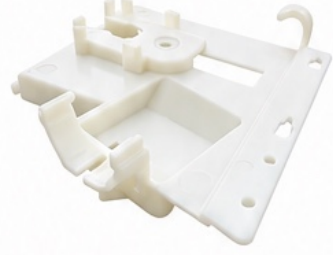

%100
UYUMLU

KOLAY
MONTAJ

UZUN ÖMÜRLÜ
KULLANIM

VitrA
KALİTESİ

426062YP

Boşaltma Grubu

426231YP

İç Takım

426070YP

Montaj Aparatı

426185YP
2010/2012

Dolum Grubu

429380YP1TE
2010 YIL ÖNCESİ

Doldurma Grubu

436419YP
426185YP UYUMLU
2010/2012

Klips